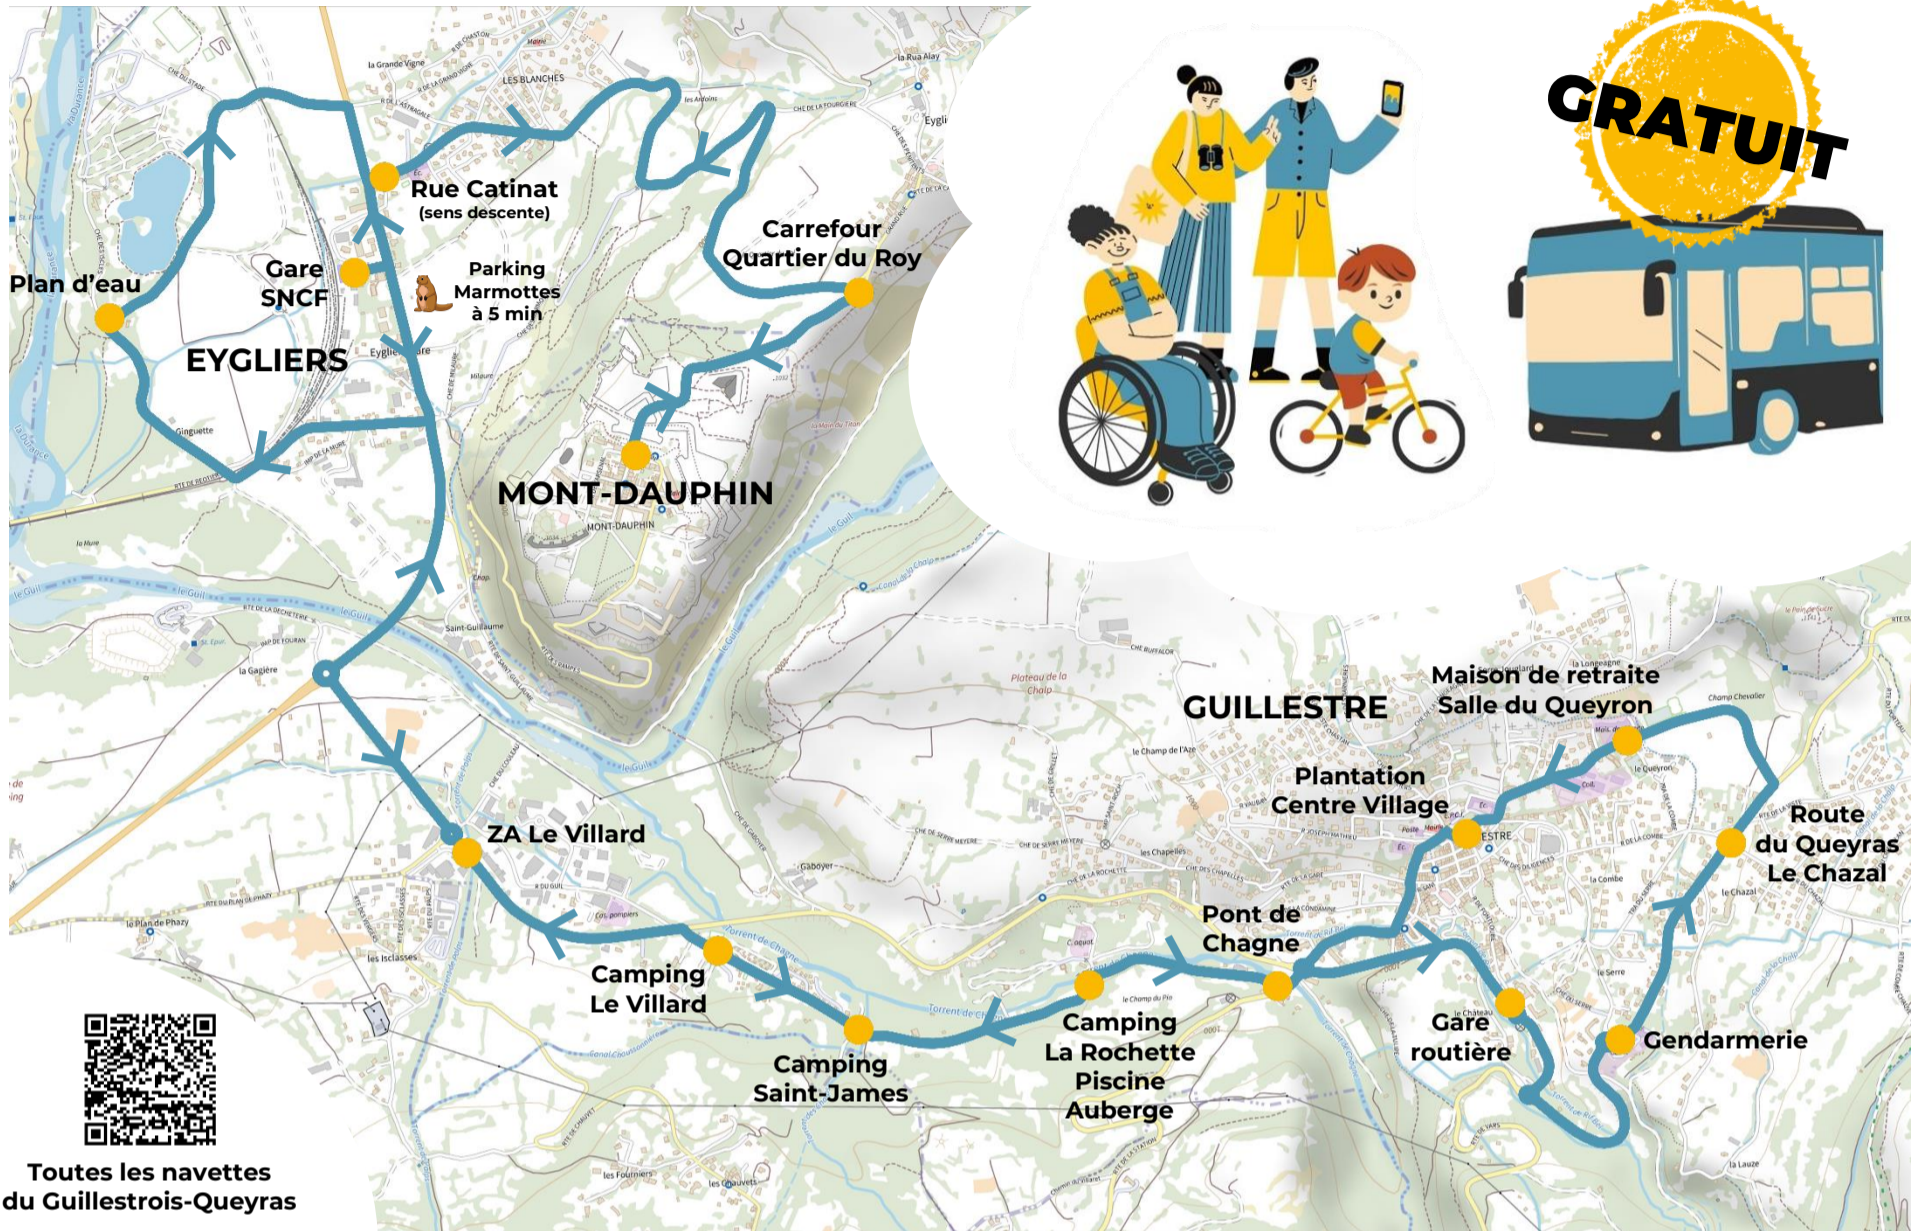

NAVETTE ESTIVALE GUILLESTRE - EYGLIERS - MONT-DAUPHIN

Tous les jours du 6 juillet au 26 août 2024

Toutes les navettes
du Guillestrois-Queyras

Guillestre → Eyglieis | Mont-Dauphin | Gare SNCF

Eyglieis | Mont-Dauphin | Gare SNCF → Guillestre

GARE ROUTIERE	9h10	9h59	12h00	13h55	14h44		16h49	17h32	18h22
GENDARMERIE	9h12	10h01	12h02	13h57	14h46		16h51	17h34	18h24
ROUTE DU QUEYRAS LE CHAZAL	9h13	10h02	12h03	13h58	14h47		16h52	17h35	18h25
MAISON DE RETRAITE SALLE DU QUEYRON	9h14	10h03	12h04	13h59	14h48		16h53	17h36	18h26
PLANTATION CENTRE VILLE	9h16	10h05	12h06	14h01	14h50		16h55	17h38	18h28
PONT DE CHAGNE	9h19	10h08	12h09	14h04	14h53		16h58	17h41	18h31
CAMPING LA ROCHETTE PISCINE / AUBERGE	9h20	10h09	12h10	14h05	14h55		16h59	17h42	18h32
CAMPING SAINT-JAMES	9h21	10h10	12h11	14h06	14h56		17h00	17h43	18h33
CAMPING LE VILLARD	9h22	10h11	12h12	14h07	14h57		17h01	17h45	18h34
ZA LE VILLARD	9h24	10h13	12h14	14h09	14h59		17h03	17h47	18h36
EYGLIERS PLAN D'EAU	9h28	10h17	12h18	14h13		16h35		17h51	18h40
GARE SNCF 5min parking Marmottes	9h33		12h23	14h18				17h56	
MONT-DAUPHIN	9h41		12h31	14h26				18h04	
EYGLIERS CARREFOUR QUARTIER DU ROY	9h42		12h32	14h27				18h05	
EYGLIERS CARREFOUR RN94-RUE CATINAT	descente à la demande		descente à la demande	descente à la demande				descente à la demande	
GARE SNCF 5min parking Marmottes	9h49	10h22	12h39	14h34		16h40		18h12	18h43